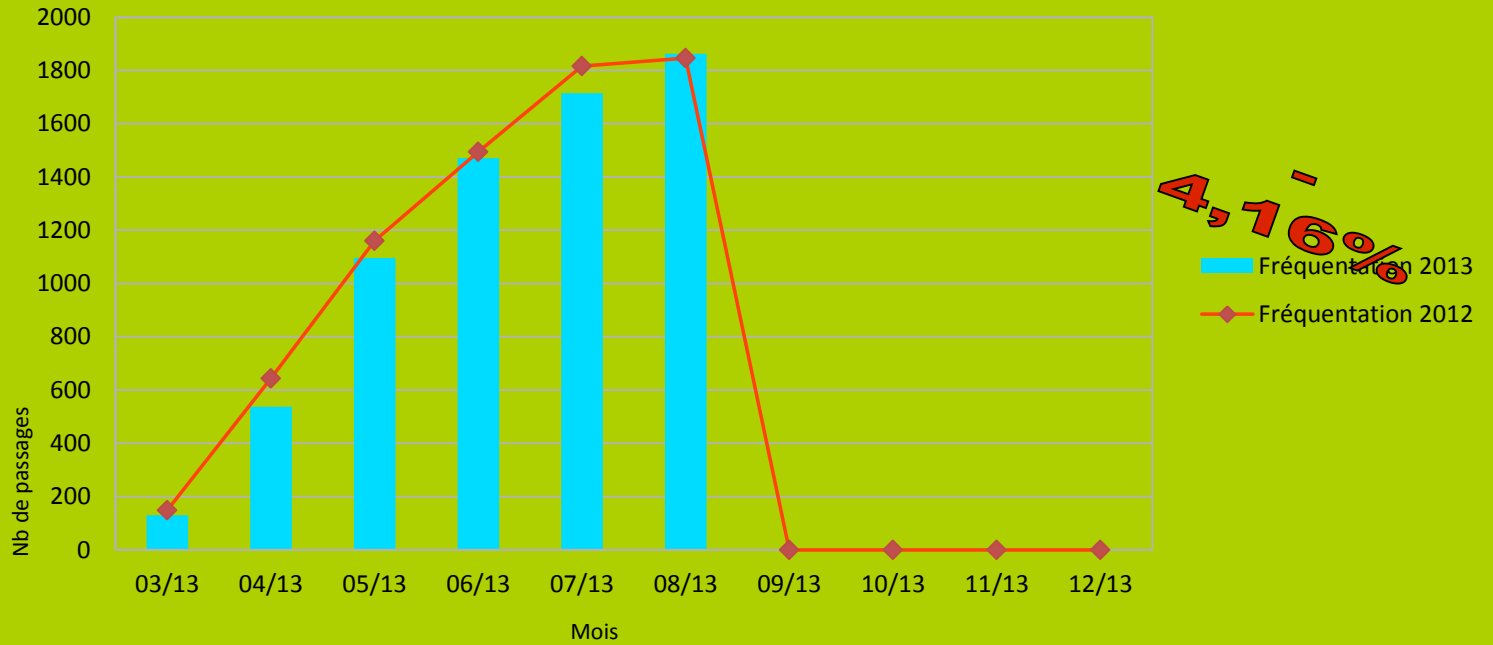

# Commissions locales des usagers , Corbigny – 4 octobre 2013

## Commission locale des usagers « *Voies d'eau touristiques Centre -Bourgogne* »

Développement

Direction Territoriale Centre Bourgogne

# Bilan de fréquentation 2012-2013